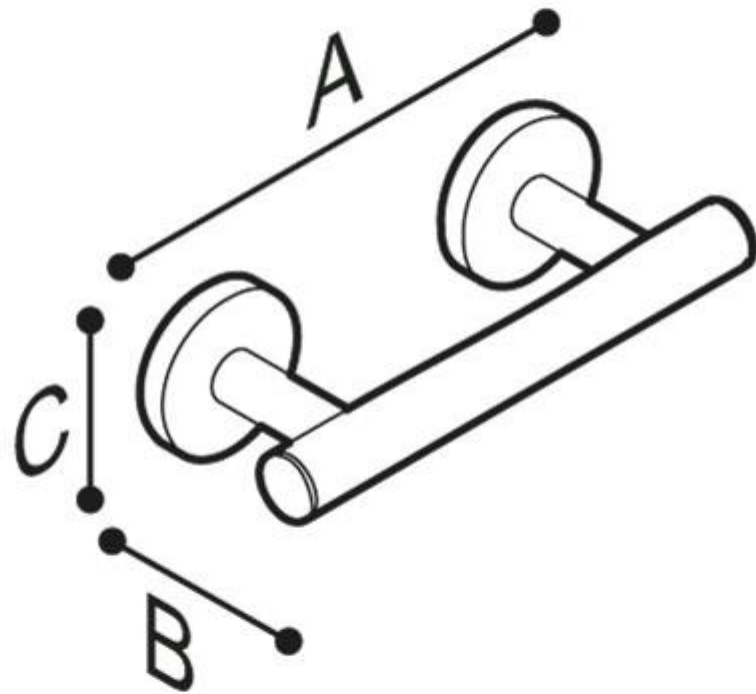

## REPOSE PIEDS RVS SOLO

Repose-pieds avec revêtement en acier inoxydable - diamètre 32 mm. - avec des extrémités droites. Ancrage mural garanti par deux systèmes de support d'un diamètre de 80 mm.

Ce repose-pieds en acier inoxydable est idéal pour une utilisation dans les douches et les sanitaires, pour une sécurité maximale pour l'utilisateur.

- Application: maisons privées, résidences-services, centres de soins et hôtels, etc...
- Dimensions: AxBxC: 265x105x64,4
- Finitions disponibles: polished (N2) & satin ( N1)

## REPOSE PIEDS RVS SOLO

Artn°	AxBxC (mm)	A1xC1 (mm)	poids	Charge
G18UGS01xx	265x108x80	180	1.5	150