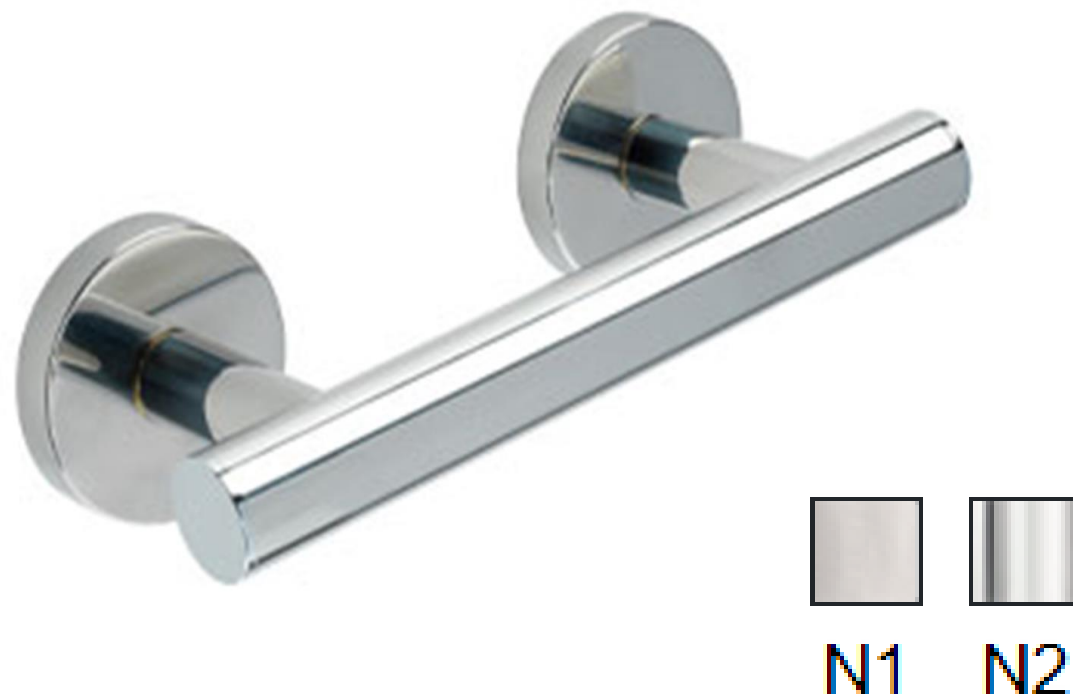

## REPOSE PIEDS RVS SOLO

Repose-pieds avec revêtement en acier inoxydable - diamètre 32 mm. - avec des extrémités droites. Ancrage mural garanti par deux systèmes de support d'un diamètre de 80 mm.

Ce repose-pieds en acier inoxydable est idéal pour une utilisation dans les douches et les sanitaires, pour une sécurité maximale pour l'utilisateur.

- Application: maisons privées, résidences-services, centres de soins et hôtels, etc...
- Dimensions: AxBxC: 265x105x64,4
- Finitions disponibles: polished (N2) & satin ( N1)

## REPOSE PIEDS RVS SOLO

Artn°	AxBxC (mm)	A1xC1 (mm)	poids	Charge
G18UGS01xx	265x108x80	180	1.5	150