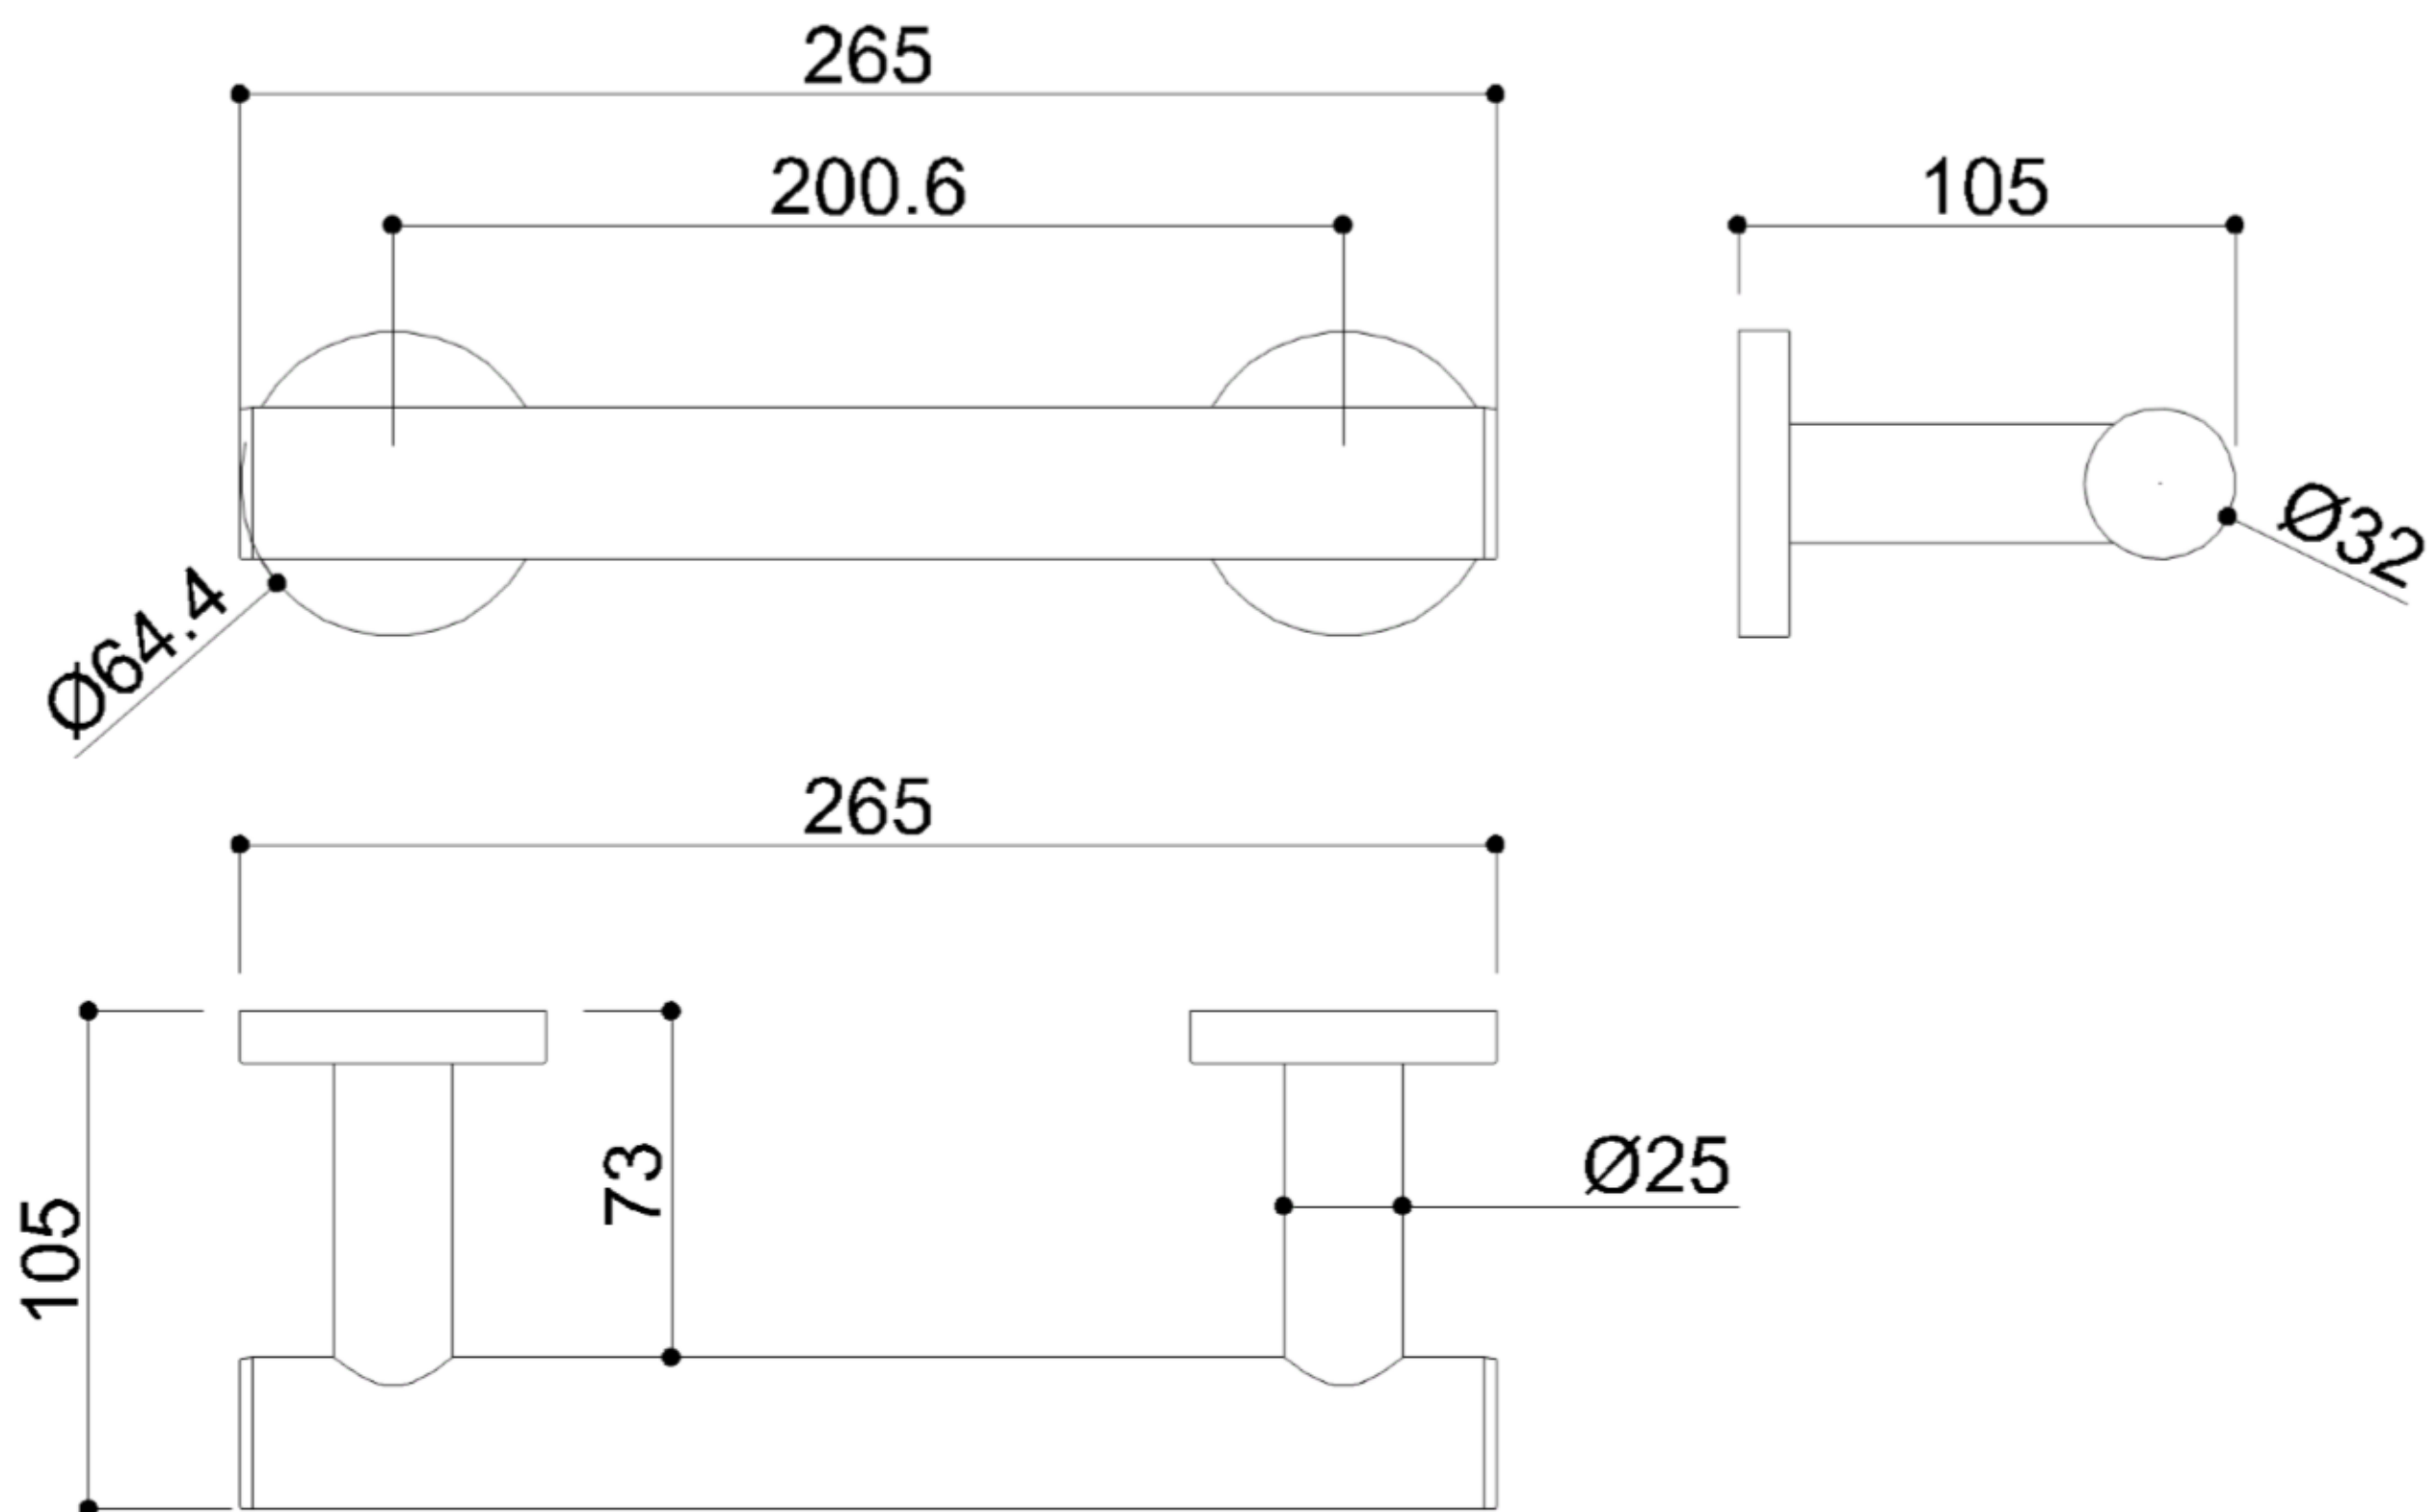

REPOSE PIEDS RVS SOLO